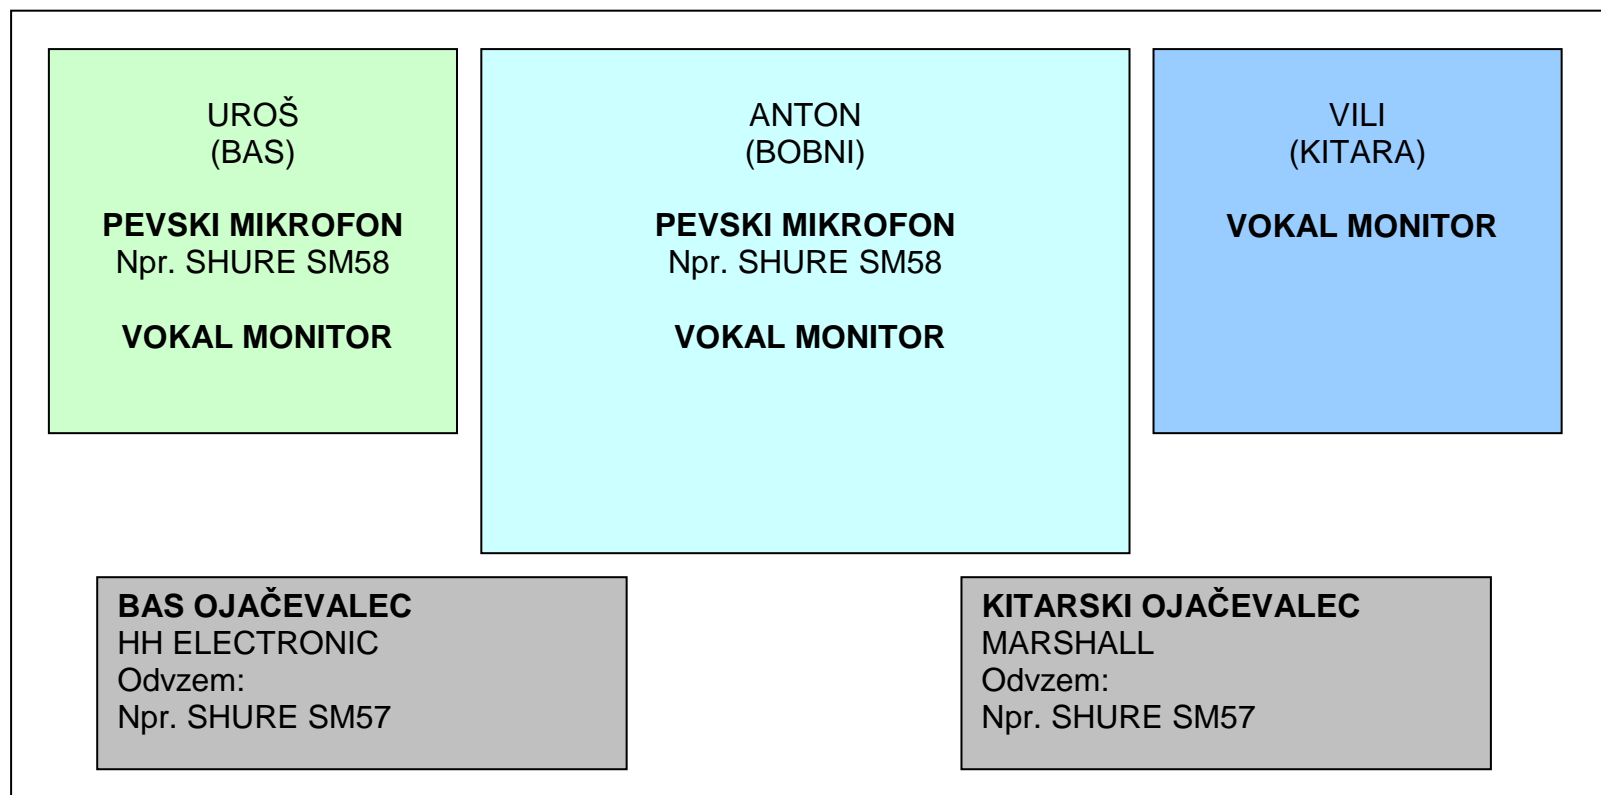

3=PJANČKI

slikovni prikaz oderske postavitve

GLAVNO
OZVOČENJE

3=PJANČKI

GLAVNO
OZVOČENJE

»stage plan«

Izhodiščno razmerje vokalov Uroš : Anton ~ 1 : 1